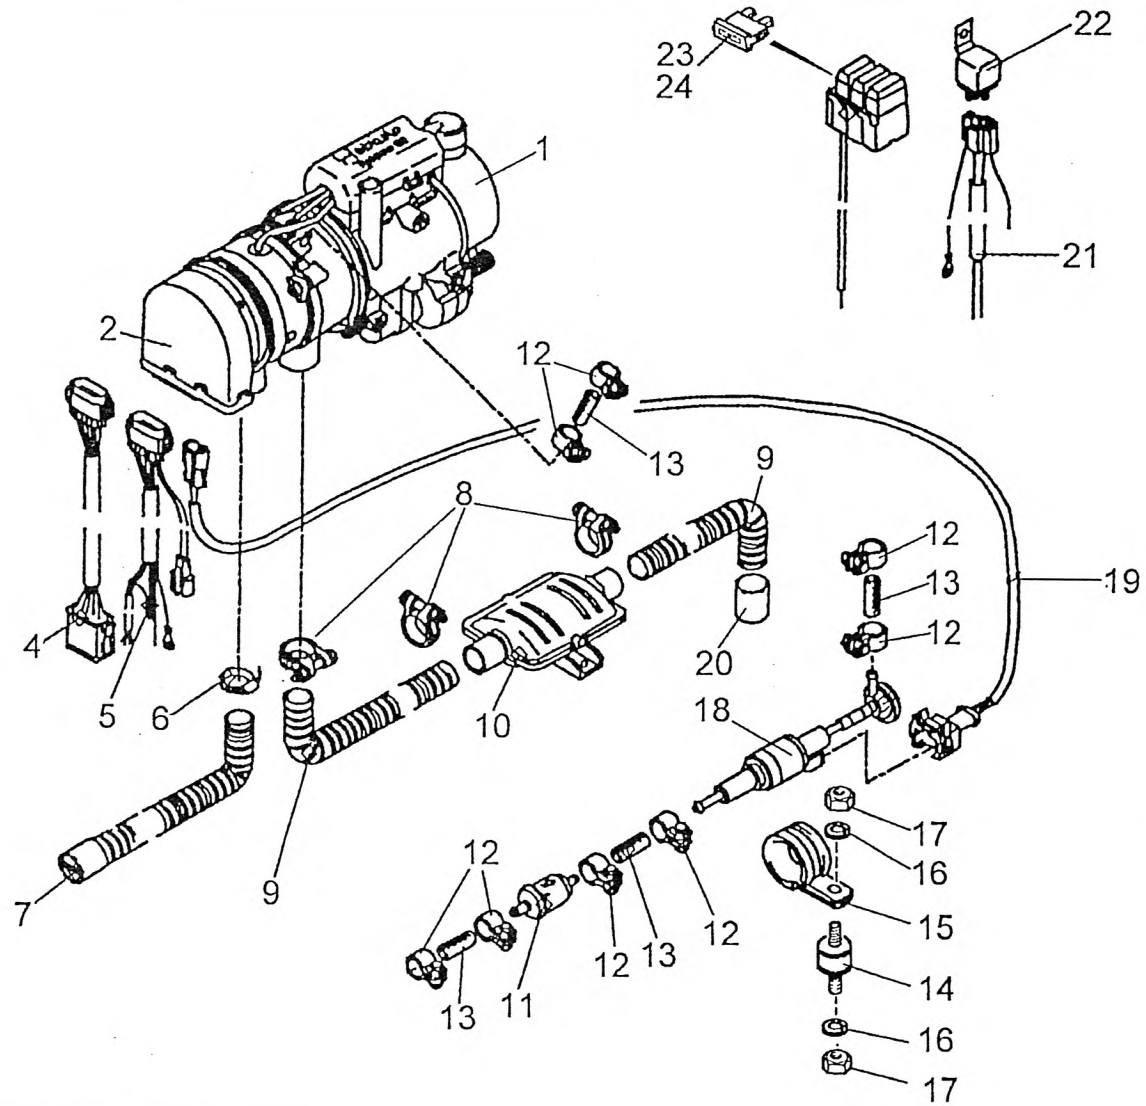

HEATER
HEIZGERAET *Lieferumfang*
CHAUFFAGE

997-077-68771

Figure
Bild
Figure

7768771

3001-12

HEATER
HEIZGERAET *Lieferumfang*
CHAUFFAGE

997-077-68771

Figure
Bild
Figure

7768771

3001-12

Item Pos. Réf	Part No. Teil-Nr. Pièce No	Designation Benennung Désignation	all alle tous	Qty/assy Stck/Variante Pièce/ensemble								Figure Bild Figure
				A	B	C	D	E	F	G	H	
1	997-073-09351	HEATER HEIZGERAET CHAUFFAGE	1									3001-13
2	997-073-09354	CONTROL UNIT STEUERGERAET COMMANDE ELECTRIQUE	1									
4	997-073-09369	CABLE HARNESS KABELBAUM FAISCEAU DE CABLES	1									
5	997-073-09370	CABLE HARNESS KABELBAUM FAISCEAU DE CABLES	1									
6	997-070-04820	HOSE CLAMP SCHLAUCHSCHELLE COLLIER A FLEXIBLE	1									
7	997-073-08871	HOSE WARMLUFTSCHLAUCH FLEXIBLE D AIR CHAUD	1									
8	997-070-00468	CLAMP 39 ROHRSCHELLE COLLIER DE TUYAU	3									
9	997-073-09371	HOSE METALLSCHLAUCH FLEXIBLE BLINDE	1									
10	997-073-09372	EXHAUST SILENCER ABGASSCHALLDAEMPFER SILENCIEUX ECHAPPEM	1									
11	997-030-95780	FUEL FILTER KRAFTSTOFFILTER FILTRE DE CARBURANT	1									
12	997-073-01674	HOSE CLAMP SCHLAUCHSCHELLE COLLIER A FLEXIBLE	8									
13	997-077-18990	HOSE SCHLAUCH FLEXIBLE PLASTIQUE	4									
14	997-073-09373	RUBBER BUFFER RUNDLAGER SUPP RONDE DE GOMME	1									
15	997-073-08362	CLAMP ROHRSCHELLE COLLIER DE TUYAU	1									
16	997-000-63668	LOCKWASHER 8 FEDERRING RONDELLE GROVER	2									

Item Pos. Réf	Part No. Teil-Nr. Pièce No	Designation Benennung Désignation	all alle tous	Qty/assy Stck/Variante Pièce/ensemble								Figure Bild Figure
				A	B	C	D	E	F	G	H	
17	997-000-57126	HEX NUT M8 6KT-MUTTER ECROU HEXAGONALE	2									
18	997-073-09374	METERING PUMP DOSIERPUMPE POMPE DE DOSAGE	1									
19	997-073-09375	CABLE HARNESS KABELBAUM FAISCEAU DE CABLES	1									
20	997-073-09376	CAP SCHUTZKAPPE CAPUCHON PROTECTRICE	1									
21	997-073-09377	CABLE HARNESS KABELBAUM FAISCEAU DE CABLES	1									
22	997-005-24342	RELAY RELAIS RELAIS	1									
23	997-073-09378	FUSE LINK 5A light brown SICHERUNGSEINSATZ hellbraun FUSIBLE brun clair	1									
24	997-073-09379	FUSE LINK 20A yellow SICHERUNGSEINSATZ gelb FUSIBLE jaune	2